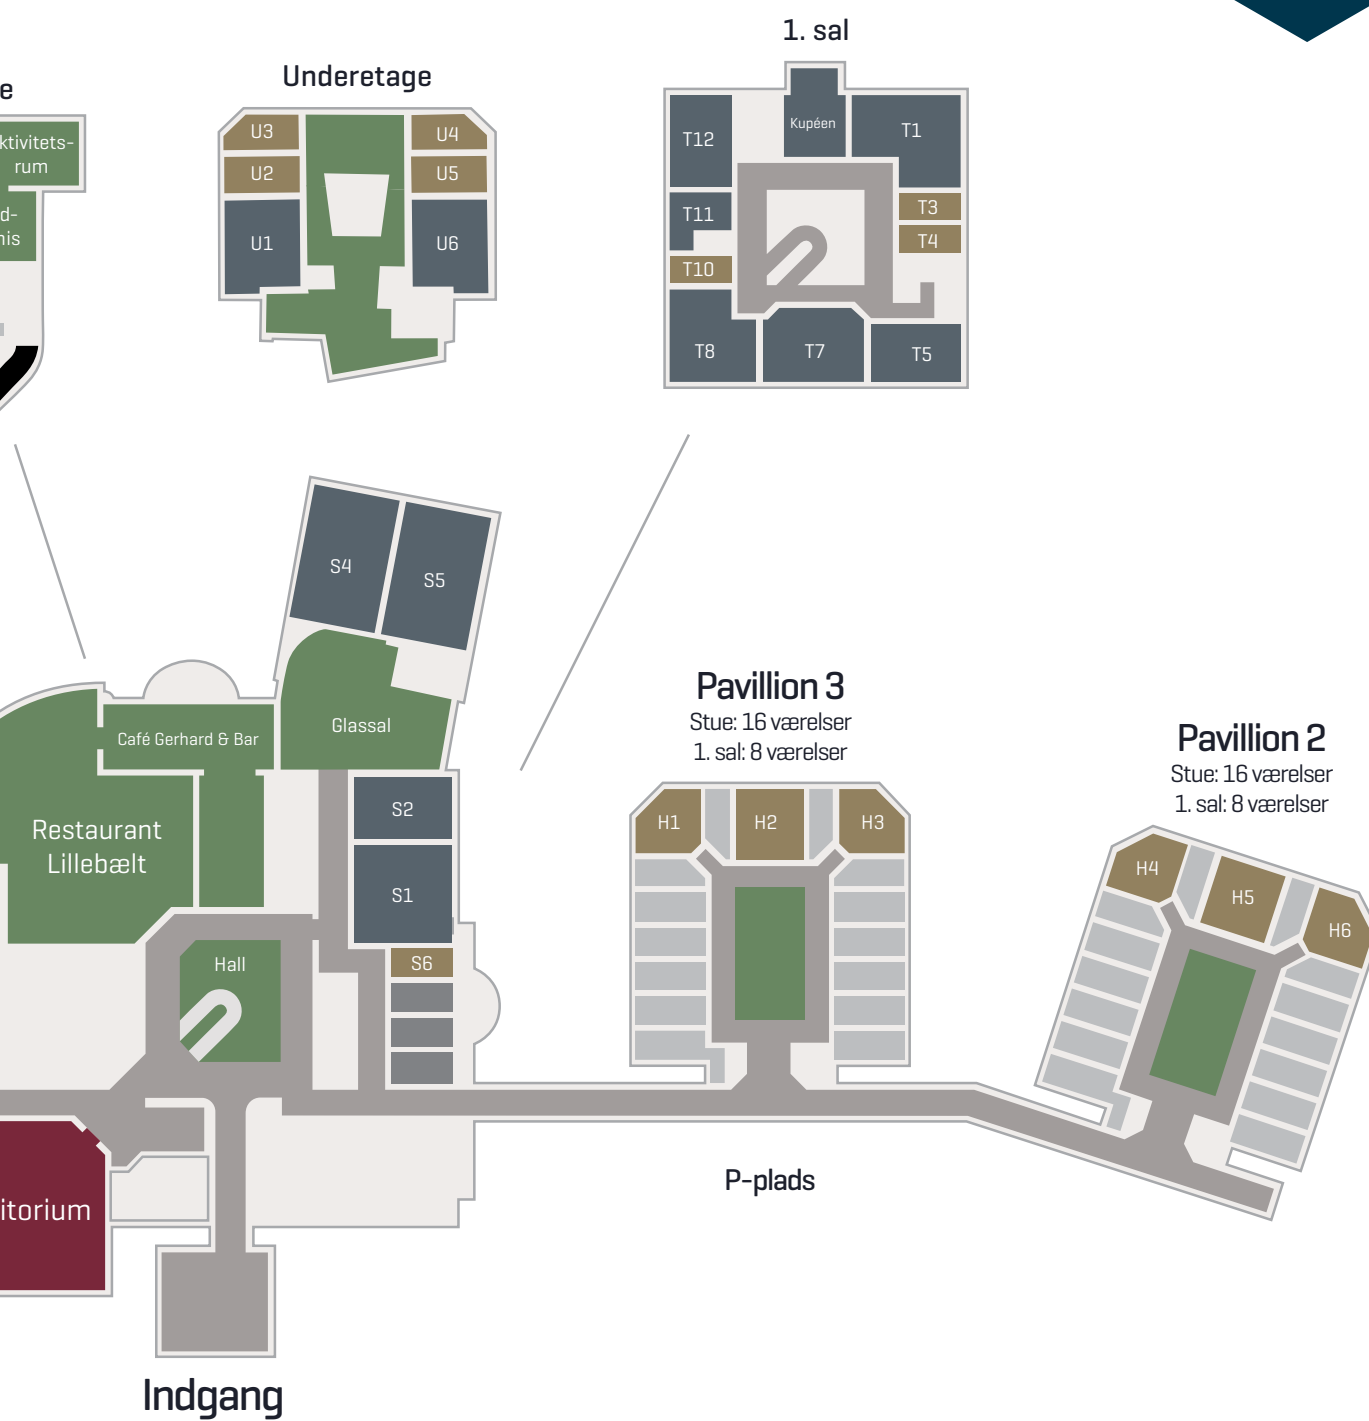

Trinity oversigt

Auditorium

Plenum

Pauseområder

Grupperum

Værelser

LOKALER

i alle størrelser
og til ethvert formål

TRINITYS FACILITETER

- Central beliggenhed: Ved Lillebælt, **1,5 km** fra motorvejsafkørsel, offentlig transport næsten til døren, **40 km** til Billund Lufthavn.
- **12.500 m²** under tag.
- **400 gratis** parkeringspladser.
- **Handicap** parkeringspladser.
- El-ladestationer til **el-biler**.
- **Auditorium** til 240 personer.
- 16 plenumlokaler og 19 møderum med plads fra **10 til 200 deltagere**.
- Dagslys i alle lokaler, **moderne interiør** og AV-udstyr samt plads til bevægelse, kreativitet og fordybelse.
- Store udendørs arealer (**33.500 m²**) med plads til teambuilding og fysiske udfoldelser.
- Gratis, trådløst **internet overalt**.
- **Hall, glassal og pavilloner** egner sig fortrinligt til mange typer udstillinger, messer og produktpræsentationer.
- Smukke og afslappende **fællesområder** med plads til at netværke og tanke ny energi.
- **153 værelser**, heraf **75 dobbeltværelser**.
- Køkken med stor vægt på kvalitet og årstidens **friske råvarer**, som giver energi til lange dage.
- Restaurant Lillebælt og Café Gerhard & Bar med hyggelig atmosfære, skøn udsigt og personlig betjening
- Dejlige **udendørs terrasser**, hvor kokken griller, når vejret tillader det.
- **Fitnessfaciliteter** med cirkeltræning, løbebånd, cross-trainer og motionscykel, udendørs afmærkede løberuter (bl.a. over Den Gamle Lillebæltsbro), **6 cykler** og **picnicvogne** til udlån.
- Mulighed for at opleve **historie og kunst**:
 - Voldanlæggene i Fredericia
 - Bjørn Nørgård-alterparti i Christianskirken
 - Koldinghus
 - Trapholt
 - Clay (keramikmuseum)
 - Kunstmuseer i Vejle og Horsens
 - Egeskov Slot
 - Legoland