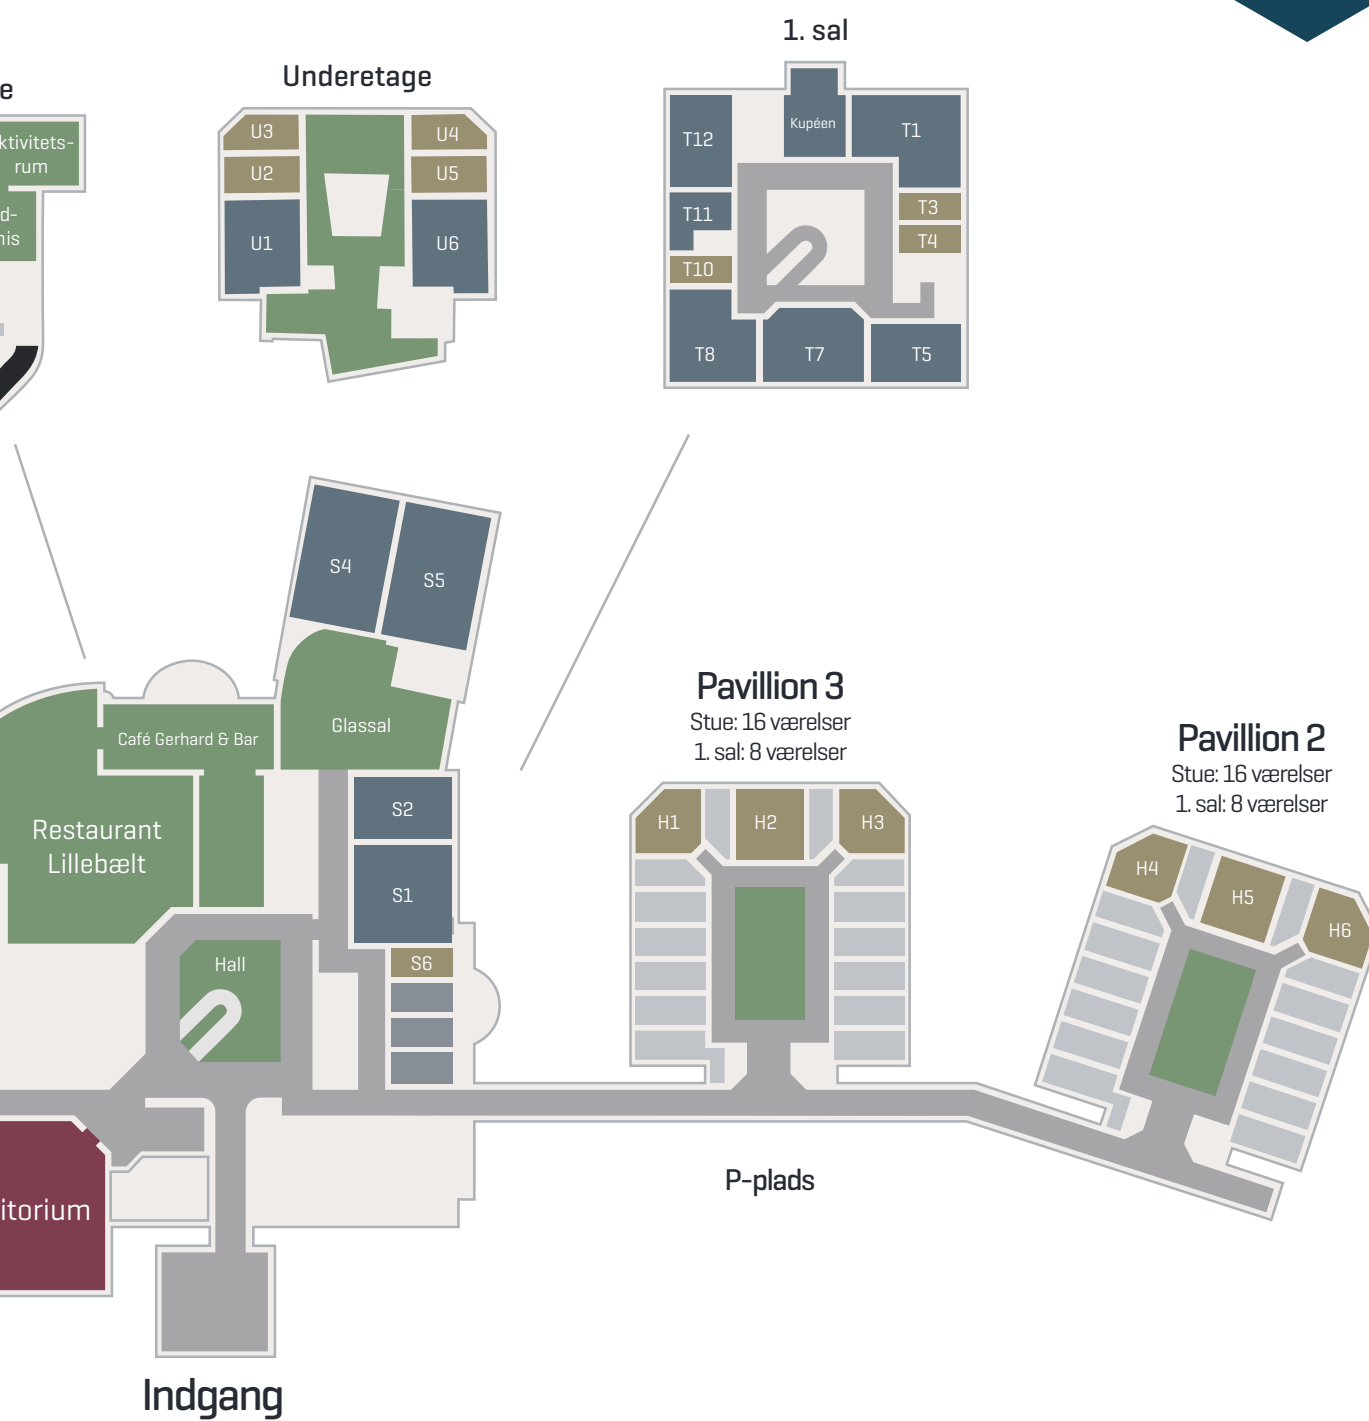

Trinity oversigt

Auditorium

Plenum

Pauseområder

Grupperum

Værelser

LOKALER

i alle størrelser
og til ethvert formål

TRINITYS FACILITETER

- Central beliggenhed: Ved Lillebælt, **1,5 km** fra motorvejsafkørsel, offentlig transport næsten til døren, **40 km** til Billund Lufthavn.
- **12.500 m²** under tag.
- **400 gratis** parkeringspladser.
- **Handicap** parkeringspladser.
- El-ladestationer til **el-biler**.
- **Auditorium** til 240 personer.
- 16 plenumlokaler og 19 møderum med plads fra **10 til 200 deltagere**.
- Dagslys i alle lokaler, **moderne interiør** og AV-udstyr samt plads til bevægelse, kreativitet og fordybelse.
- Store udendørs arealer (**33.500 m²**) med plads til teambuilding og fysiske udfoldelser.
- Gratis, trådløst **internet overalt**.
- **Hall, glassal og pavilloner** egner sig fortrinligt til mange typer udstillinger, messer og produktpræsentationer.
- Smukke og afslappende **fællesområder** med plads til at netværke og tanke ny energi.
- **151 værelser**, heraf **95 dobbeltværelser**.
- Køkken med fokus på kvalitet og årstidens **friske råvarer**, skaber mad med energi til lange dage.
- Restaurant Lillebælt og Café Gerhard & Bar med hyggelig atmosfære, skøn udsigt og personlig betjening
- Dejlige **udendørs terrasser**, hvor kokken griller, når vejret tillader det.
- **Fitnessfaciliteter** med cirkeltræning, løbebånd, cross-trainer og motionscykel, udendørs afmærkede løberuter (bl.a. over Den Gamle Lillebæltsbro), **6 cykler** og **picnicvogne** til udlån.
- Mulighed for at opleve **historie og kunst**:
 - Voldanlæggene i Fredericia
 - Bjørn Nørgård-alterparti i Christianskirken
 - Koldinghus
 - Trapholt
 - Clay (keramikmuseum)
 - Kunstmuseer i Vejle og Horsens
 - Egeskov Slot
 - Legoland